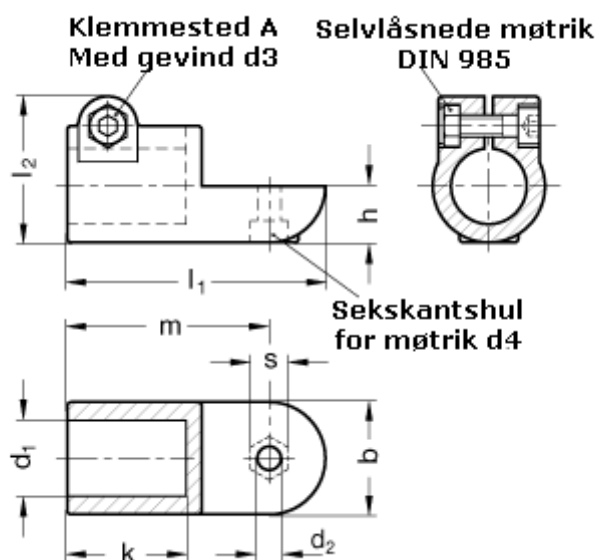

Varenummer: 20276B45OZ2SW  
Beskrivelse: E+G laskeforbindelse  
GN276-B45-OZ-2-SW

## Mål

$b = 65$	$m = 115$
$d_1 = B45$	$s = 17$
$d_2 = 10.2$	
$d_3 = M10$	
$d_4 = M10$	
$k = 74.0$	
$l_1 = 148$	
$l_2 = 77.5$	